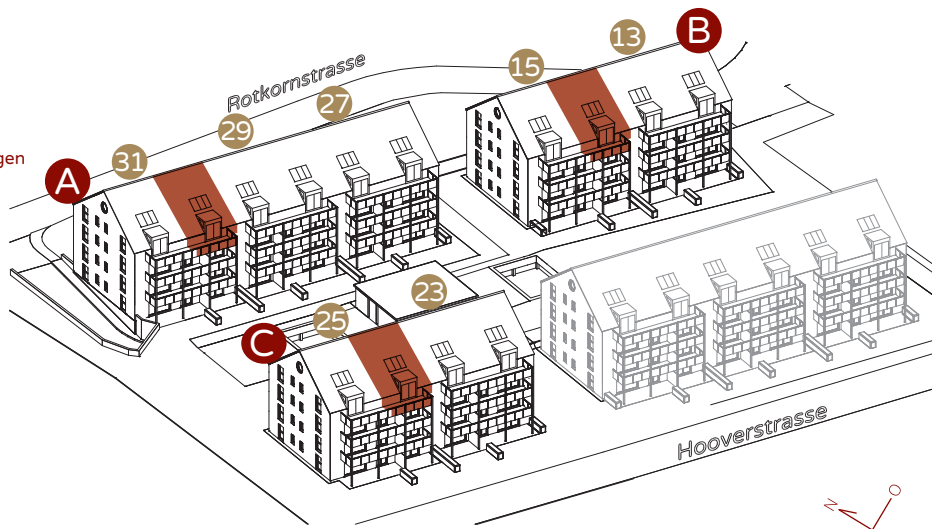

## 3½-Zimmerwohnung

Maisonette: DG1+DG2  
 Wohnfläche: 123.00 m<sup>2</sup>  
 Balkon: 15.50 m<sup>2</sup>

### Wohnungen

- A** 31.3.1
- B** 15.3.1
- C** 25.3.1

M 1:100