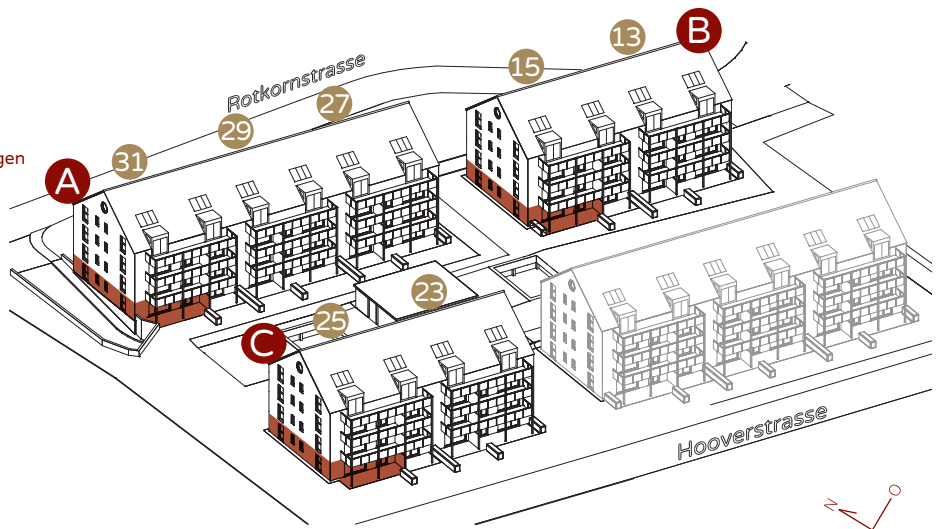

Rotkorn

mein zuhause – mein oberkulm

Eigentumswohnungen

4½-Zimmerwohnung

Etage: EG
Wohnfläche: 101.00 m²
Sitzplatz: 17.90 m²

Wohnungen

- A 31.0.2
- B 15.0.2
- C 25.0.2

M 1:100