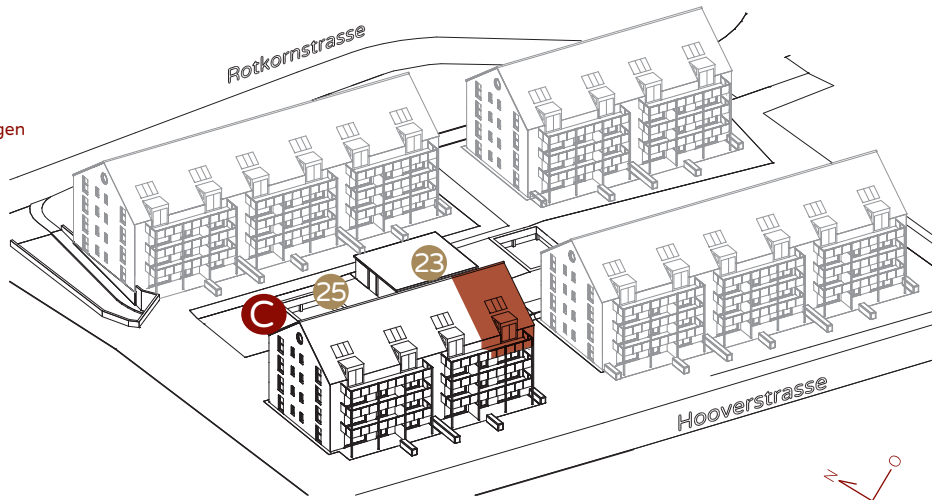

4½-Zimmerwohnung

Maisonette: DG1+DG2
 Wohnfläche: 123.00 m²
 Balkon: 15.50 m²

Wohnung
 23.3.1

M 1:100