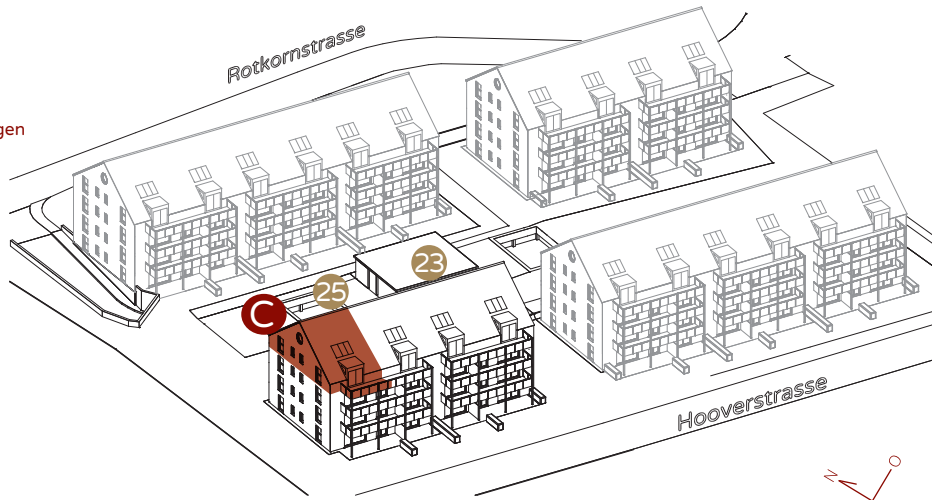

4½-Zimmerwohnung

Maisonette: DG1+DG2
 Wohnfläche: 123.00 m²
 Balkon: 15.50 m²

Wohnung
 25.3.2

M 1:100