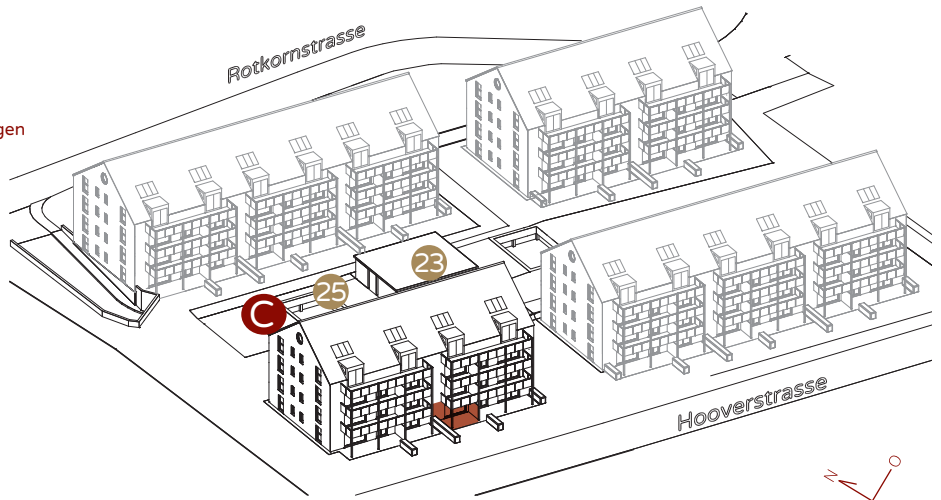

2½-Zimmerwohnung

Etage: EG
 Wohnfläche: 64.50 m²
 Sitzplatz: 12.40 m²

Wohnung
 23.0.2

M 1:100